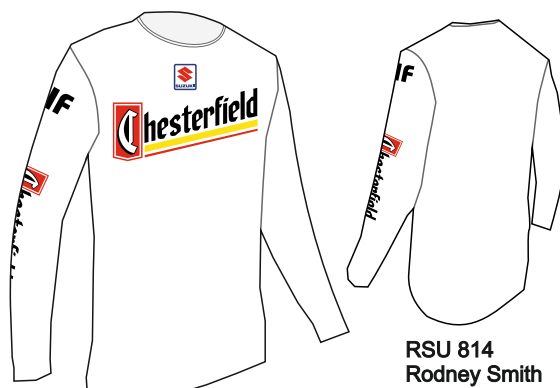

MX BRAND REPLICA STYLE *brand Legend*

RPK-814
J.J. Baron

RPK-814
J.J. Baron

RPK-807
J.J. Bruno 2

RPS-820
J.J. Bruno 3

MX BRAND REPLICA STYLE *brand Legend*

RHU 808
Fura

RSU 809
B.lackey

RKA 810
B.lackey

RMA 811
Weil

R 812
Cavallero

RHO-813
Team usa

RSU 814
Rodney Smith

RMA 816
Moiseev

MX BRAND REPLICA STYLE *brand Legend*

RMA 815
Geoff Ballard