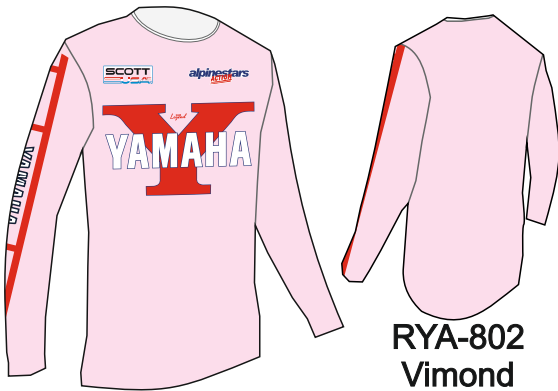

CZ-017

MX BRAND CLASSIC STYLE

brand
Legend

CZ-018

YA-007

YA-008

TRIAL BRAND CLASSIC STYLE brand Legend

MX BRAND REPLICA STYLE *Legend* brand

RYA-800

**RYA-801
Carla**

**RYA-802
Vimond**

**RYA 816
Hekki Mikkola**

**RYA 816
Hekki Mikkola**

**RHO-803
JMB**

**RHO-804
Malherbe**

**RHO-805
Malherbe 2**