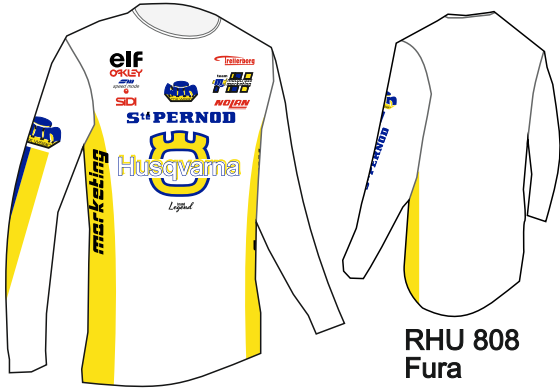

MX BRAND REPLICA STYLE *brand Legend*

RPK-814
J.J. Baron

RPK-814
J.J. Baron

RPK-807
J.J. Bruno 2

RPS-820
J.J. Bruno 3

MX BRAND REPLICA STYLE *brand Legend*

RHU 808
Fura

RSU 809
B.lackey

RKA 810
B.lackey

RMA 811
Weil

R 812
Cavallero

RHO-813
Team usa

RSU 814
Rodney Smith

RMA 816
Moiseev

MX BRAND REPLICA STYLE *brand Legend*

RMA 815
Geoff Ballard